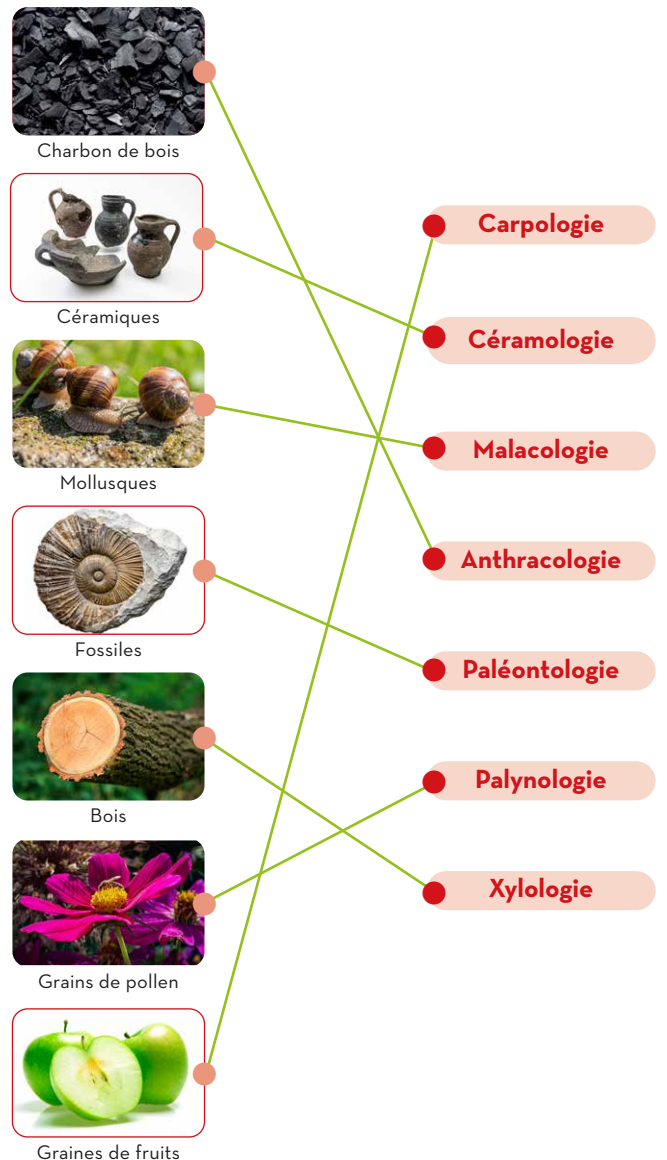

Muriel DE POTTER